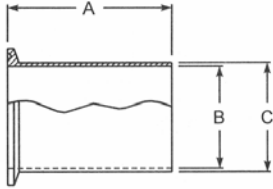

**ProCOMP PARTS CATALOG – YOUR SOURCE**  
**Telephone (888)388-4321 Fax (732)786-9511**  
[www.ProCOMP-INC.com](http://www.ProCOMP-INC.com)

**14WLMP**

*304 Tank Weld Ferrule - Light Duty*

Tube O.D.	Dimensions			Part Number	304 Price
	A	B	C		
1"	3.000	.870	1.000	14WLMP-G100	\$25.69
1½"	3.000	1.370	1.500	14WLMP-G150	22.86
2"	3.000	1.870	2.000	14WLMP-G200	30.71
2½"	3.000	2.370	2.500	14WLMP-G250	42.52
3"	4.000	2.870	3.000	14WLMP-G300	56.29
4"	4.000	3.834	4.000	14WLMP-G400	85.57
6"	6.000	5.772	6.000	14WLMP-G600	400.00
8"	6.000	7.782	8.000	14WLMP-G800	1,717.10
10"	6.000	9.760	10.000	14WLMP-G1000	3,571.43
12"	6.000	11.760	12.000	14WLMP-G1200	5,357.14

**14MPHR**

*304 Rubber Hose Adapter*

Tube O.D. x Hose Size	Dimensions		Part Number	304 Price
	A	B		
1" x 1"	1.688	1.000	14MPHR-G100	\$18.27
1" x 3/8"	1.500	.325	14MPHR-G100375	90.00
1" x 1/2"	1.500	.500	14MPHR-G10050	90.00
1" x 3/4"	1.688	.750	14MPHR-G10075	90.00
1½" x 1½"	1.500	.150	14MPHR-G150	20.95
1½" x 1/8"	1.500	.125	14MPHR-G1501/8	166.67
1½" x 1/4"	1.500	.250	14MPHR-G15025	90.00
1½" x 3/8"	1.500	.375	14MPHR-G150375	90.00
1½" x 1/2"	1.500	.500	14MPHR-G15050	90.00
1½" x 5/8"	1.500	.625	14MPHR-G150625	90.00
1½" x 3/4"	1.500	.750	14MPHR-G15075	90.00
1½" x 1"	1.687	1.000	14MPHR-G150100	90.00
1½" x 1¼"	1.687	1.250	14MPHR-G150125	125.00
2" x 2"	2.313	2.000	14MPHR-G200	35.44
2" x 1½"	2.312	1.500	14MPHR-G200150	140.00
2½" x 2½"	2.344	2.500	14MPHR-G250	43.48
3" x 3"	3.094	3.000	14MPHR-G300	48.08
4" x 4"	3.406	4.000	14MPHR-G400	66.98
6" x 6"	3.406	6.000	14MPHR-G600	750.00
8" x 8"	3.406	8.000	14MPHR-G800	925.00