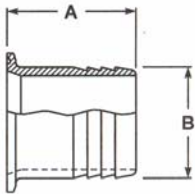

**ProCOMP PARTS CATALOG – YOUR SOURCE**  
**Telephone (888)388-4321 Fax (732)786-9511**  
[www.ProCOMP-INC.com](http://www.ProCOMP-INC.com)

**14WLMP**

*304 Tank Weld Ferrule - Light Duty*

Tube O.D.	Dimensions			Part Number	304 Price
	A	B	C		
1"	3.000	.870	1.000	14WLMP-G100	\$25.69
1½"	3.000	1.370	1.500	14WLMP-G150	22.86
2"	3.000	1.870	2.000	14WLMP-G200	30.71
2½"	3.000	2.370	2.500	14WLMP-G250	42.52
3"	4.000	2.870	3.000	14WLMP-G300	56.29
4"	4.000	3.834	4.000	14WLMP-G400	85.57
6"	6.000	5.772	6.000	14WLMP-G600	400.00
8"	6.000	7.782	8.000	14WLMP-G800	1,717.10
10"	6.000	9.760	10.000	14WLMP-G1000	3,571.43
12"	6.000	11.760	12.000	14WLMP-G1200	5,357.14

**14MPHR**

*304 Rubber Hose Adapter*

Tube O.D. x Hose Size	Dimensions		Part Number	304 Price
	A	B		
1" x 1"	1.688	1.000	14MPHR-G100	\$18.27
1" x 3/8"	1.500	.325	14MPHR-G100375	90.00
1" x 1/2"	1.500	.500	14MPHR-G10050	90.00
1" x 3/4"	1.688	.750	14MPHR-G10075	90.00
1½" x 1½"	1.500	.150	14MPHR-G150	20.95
1½" x 1/8"	1.500	.125	14MPHR-G1501/8	166.67
1½" x 1/4"	1.500	.250	14MPHR-G15025	90.00
1½" x 3/8"	1.500	.375	14MPHR-G150375	90.00
1½" x 1/2"	1.500	.500	14MPHR-G15050	90.00
1½" x 5/8"	1.500	.625	14MPHR-G150625	90.00
1½" x 3/4"	1.500	.750	14MPHR-G15075	90.00
1½" x 1"	1.687	1.000	14MPHR-G150100	90.00
1½" x 1¼"	1.687	1.250	14MPHR-G150125	125.00
2" x 2"	2.313	2.000	14MPHR-G200	35.44
2" x 1½"	2.312	1.500	14MPHR-G200150	140.00
2½" x 2½"	2.344	2.500	14MPHR-G250	43.48
3" x 3"	3.094	3.000	14MPHR-G300	48.08
4" x 4"	3.406	4.000	14MPHR-G400	66.98
6" x 6"	3.406	6.000	14MPHR-G600	750.00
8" x 8"	3.406	8.000	14MPHR-G800	925.00