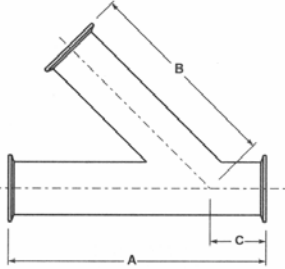

**ProCOMP PARTS CATALOG – YOUR SOURCE**  
**Telephone (888)388-4321 Fax (732)786-9511**  
[www.ProCOMP-INC.com](http://www.ProCOMP-INC.com)

**B28AMP**

*316L Lateral with Clamp End*

Tube O.D.	Dimensions			Part Number	316L Price
	A	B	C		
1"	7.000	5.500	1.500	B28AMP-R100	\$488.10
1½"	8.375	6.687	1.687	B28AMP-R150	475.00
2"	9.750	7.625	2.125	B28AMP-R200	490.48
2½"	11.000	9.000	2.000	B28AMP-R250	671.43
3"	11.750	9.375	2.375	B28AMP-R300	761.90
4"	14.000	11.312	2.687	B28AMP-R400	1,333.33