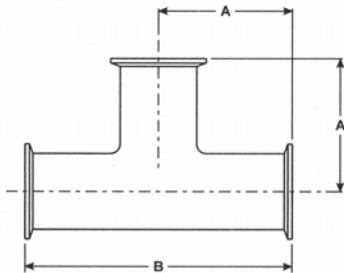

ProCOMP PARTS CATALOG – YOUR SOURCE
Telephone (888)388-4321 Fax (732)786-9511
www.ProCOMP-INC.com

B2CMP

304 90° Elbow - clamp end x clamp end

Tube O.D.	Dimensions		Part Number	304 Price
	A	R		
1"	2.000	1.500	B2CMP-G100	\$39.26
1½"	2.750	2.250	B2CMP-G150	34.95
2"	3.500	3.000	B2CMP-G200	45.05
2½"	4.250	3.750	B2CMP-G250	72.50
3"	5.000	4.500	B2CMP-G300	84.71
4"	6.625	6.000	B2CMP-G400	163.82
6"	9.875	9.000	B2CMP-G600	820.61
8"	12.875	12.000	B2CMP-G800	1,384.11
10"	15.875	15.000	B2CMP-G1000	2,646.56
12"	18.875	18.000	B2CMP-G1200	3,856.39

B2KMP

304 45° Elbow - clamp end x clamp end

Tube O.D.	Dimensions		Part Number	304 Price
	A	R		
1"	1.125	1.500	B2KMP-G100	\$37.43
1½"	1.437	2.250	B2KMP-G150	33.23
2"	1.750	3.000	B2KMP-G200	43.38
2½"	2.062	3.750	B2KMP-G250	68.40
3"	2.375	4.500	B2KMP-G300	76.50
4"	3.125	6.000	B2KMP-G400	157.64
6"	4.625	9.000	B2KMP-G600	629.83
8"	5.875	12.000	B2KMP-G800	1,056.33
10"	7.125	15.000	B2KMP-G1000	1,864.50
12"	8.375	18.000	B2KMP-G1200	2,721.28

B7MP

304 Tee x Clamp End

Tube O.D.	Dimensions		Part Number	304 Price
	A	B		
1"	2.375	4.750	B7MP-G100	\$81.76
1½"	2.750	5.500	B7MP-G150	77.67
2"	3.500	7.000	B7MP-G200	94.81
2½"	3.500	7.000	B7MP-G250	127.67
3"	3.750	7.500	B7MP-G300	156.24
4"	4.500	9.000	B7MP-G400	223.43
6"	6.500	13.000	B7MP-G600	1,568.17
8"	7.875	15.750	B7MP-G800	2,378.39
10"	9.375	18.750	B7MP-G1000	1,577.61
12"	10.875	21.750	B7MP-G1200	2,344.17