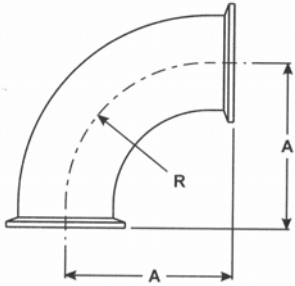

ProCOMP PARTS CATALOG – YOUR SOURCE
Telephone (888)388-4321 Fax (732)786-9511
www.ProCOMP-INC.com

B2CMP

304 90° Elbow - clamp end x clamp end

Tube O.D.	Dimensions		Part Number	304 Price
	A	R		
1"	2.000	1.500	B2CMP-G100	\$39.26
1½"	2.750	2.250	B2CMP-G150	34.95
2"	3.500	3.000	B2CMP-G200	45.05
2½"	4.250	3.750	B2CMP-G250	72.50
3"	5.000	4.500	B2CMP-G300	84.71
4"	6.625	6.000	B2CMP-G400	163.82
6"	9.875	9.000	B2CMP-G600	820.61
8"	12.875	12.000	B2CMP-G800	1,384.11
10"	15.875	15.000	B2CMP-G1000	2,646.56
12"	18.875	18.000	B2CMP-G1200	3,856.39

B2KMP

304 45° Elbow - clamp end x clamp end

Tube O.D.	Dimensions		Part Number	304 Price
	A	R		
1"	1.125	1.500	B2KMP-G100	\$37.43
1½"	1.437	2.250	B2KMP-G150	33.23
2"	1.750	3.000	B2KMP-G200	43.38
2½"	2.062	3.750	B2KMP-G250	68.40
3"	2.375	4.500	B2KMP-G300	76.50
4"	3.125	6.000	B2KMP-G400	157.64
6"	4.625	9.000	B2KMP-G600	629.83
8"	5.875	12.000	B2KMP-G800	1,056.33
10"	7.125	15.000	B2KMP-G1000	1,864.50
12"	8.375	18.000	B2KMP-G1200	2,721.28

B7MP

304 Tee x Clamp End

Tube O.D.	Dimensions		Part Number	304 Price
	A	B		
1"	2.375	4.750	B7MP-G100	\$81.76
1½"	2.750	5.500	B7MP-G150	77.67
2"	3.500	7.000	B7MP-G200	94.81
2½"	3.500	7.000	B7MP-G250	127.67
3"	3.750	7.500	B7MP-G300	156.24
4"	4.500	9.000	B7MP-G400	223.43
6"	6.500	13.000	B7MP-G600	1,568.17
8"	7.875	15.750	B7MP-G800	2,378.39
10"	9.375	18.750	B7MP-G1000	1,577.61
12"	10.875	21.750	B7MP-G1200	2,344.17