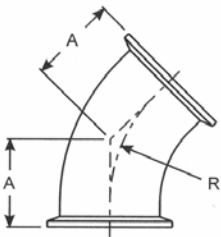

ProCOMP PARTS CATALOG – YOUR SOURCE
Telephone (888)388-4321 Fax (732)786-9511
www.ProCOMP-INC.com

B2CMP

304 90° Elbow - clamp end x clamp end

Tube O.D.	Dimensions		Part Number	304 Price
	A	R		
1"	2.000	1.500	B2CMP-G100	\$39.26
1½"	2.750	2.250	B2CMP-G150	34.95
2"	3.500	3.000	B2CMP-G200	45.05
2½"	4.250	3.750	B2CMP-G250	72.50
3"	5.000	4.500	B2CMP-G300	84.71
4"	6.625	6.000	B2CMP-G400	163.82
6"	9.875	9.000	B2CMP-G600	820.61
8"	12.875	12.000	B2CMP-G800	1,384.11
10"	15.875	15.000	B2CMP-G1000	2,646.56
12"	18.875	18.000	B2CMP-G1200	3,856.39

B2KMP

304 45° Elbow - clamp end x clamp end

Tube O.D.	Dimensions		Part Number	304 Price
	A	R		
1"	1.125	1.500	B2KMP-G100	\$37.43
1½"	1.437	2.250	B2KMP-G150	33.23
2"	1.750	3.000	B2KMP-G200	43.38
2½"	2.062	3.750	B2KMP-G250	68.40
3"	2.375	4.500	B2KMP-G300	76.50
4"	3.125	6.000	B2KMP-G400	157.64
6"	4.625	9.000	B2KMP-G600	629.83
8"	5.875	12.000	B2KMP-G800	1,056.33
10"	7.125	15.000	B2KMP-G1000	1,864.50
12"	8.375	18.000	B2KMP-G1200	2,721.28

B7MP

304 Tee x Clamp End

Tube O.D.	Dimensions		Part Number	304 Price
	A	B		
1"	2.375	4.750	B7MP-G100	\$81.76
1½"	2.750	5.500	B7MP-G150	77.67
2"	3.500	7.000	B7MP-G200	94.81
2½"	3.500	7.000	B7MP-G250	127.67
3"	3.750	7.500	B7MP-G300	156.24
4"	4.500	9.000	B7MP-G400	223.43
6"	6.500	13.000	B7MP-G600	1,568.17
8"	7.875	15.750	B7MP-G800	2,378.39
10"	9.375	18.750	B7MP-G1000	1,577.61
12"	10.875	21.750	B7MP-G1200	2,344.17