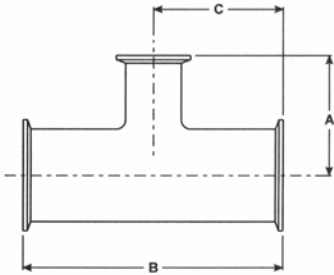

ProCOMP PARTS CATALOG – YOUR SOURCE
Telephone (888)388-4321 Fax (732)786-9511
www.ProCOMP-INC.com

B7RMP

304 Reducing Tee x Clamp End

Tube O.D.	Dimensions			Part Number	304 Price
	A	B	C		
1½" x 1"	2.750	5.500	2.750	B7RMP-G150100	\$108.87
2" x 1"	2.875	7.000	3.500	B7RMP-G200100	134.18
2" x 1½"	3.000	7.000	3.500	B7RMP-G200150	143.73
2½" x 1½"	3.250	7.000	3.500	B7RMP-G250150	167.50
2½" x 2"	3.750	7.000	3.500	B7RMP-G250200	169.17
3" x 1½"	3.500	7.500	3.750	B7RMP-G300150	202.80
3" x 2"	4.000	7.500	3.750	B7RMP-G300200	205.00
3" x 2½"	3.750	7.500	3.750	B7RMP-G300250	207.50
4" x 1½"	4.125	9.000	4.500	B7RMP-G400150	281.70
4" x 2"	4.500	9.000	4.500	B7RMP-G400200	282.50
4" x 2½"	4.250	9.000	4.500	B7RMP-G400250	285.83
4" x 3"	4.250	9.000	4.500	B7RMP-G400300	287.50
6" x 3"	6.500	5.750	13.000	B7RMP-G600300	1,511.83
6" x 4"	6.500	6.000	13.000	B7RMP-G600400	1,498.39
8" x 4"	7.875	7.000	15.750	B7RMP-G800400	2,281.72
8" x 6"	7.875	7.500	15.750	B7RMP-G800600	2,462.00
10" x 6"	9.375	8.500	18.750	B7RMP-G1000600	POR
10" x 8"	9.375	8.875	18.750	B7RMP-G1000800	POR
12" x 8"	10.875	9.875	21.750	B7RMP-G1200800	POR
12" x 10"	10.875	10.375	21.750	B7RMP-G12001000	POR

B31-14MP

304 Concentric Reducer x Clamp End

Tube O.D.	Dimension	Part Number	304 Price
	A		
1½" x 1"	3.000	B3114MP-G150100	\$64.17
2" x 1"	5.000	B3114MP-G200100	88.47
2" x 1½"	3.000	B3114MP-G200150	69.17
2½" x 1½"	5.000	B3114MP-G250150	90.48
2½" x 2"	3.000	B3114MP-G250200	84.17
3" x 1½"	7.000	B3114MP-G300150	161.03
3" x 2"	5.000	B3114MP-G300200	100.91
3" x 2½"	3.000	B3114MP-G300250	103.17
4" x 2"	9.125	B3114MP-G400200	213.51
4" x 2½"	7.125	B3114MP-G400250	244.94
4" x 3"	5.125	B3114MP-G400300	137.34
6" x 2"	11.375	B3114MP-G600200	1,007.45
6" x 3"	6.875	B3114MP-G600300	929.03
6" x 4"	7.000	B3114MP-G600400	901.03
8" x 4"	7.500	B3114MP-G800400	1,152.78
8" x 6"	7.750	B3114MP-G800600	1,242.70
10" x 6"	8.750	B3114MP-G1000600	POR
10" x 8"	8.750	B3114MP-G1000800	POR
12" x 8"	9.750	B3114MP-G1200800	POR
12" x 10"	9.750	B3114MP-G12001000	POR