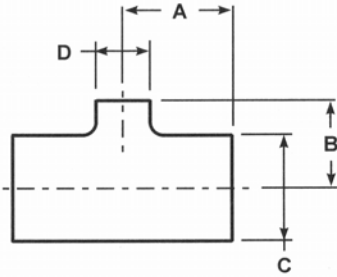

ProCOMP PARTS CATALOG – YOUR SOURCE
Telephone (888)388-4321 Fax (732)786-9511
www.ProCOMP-INC.com

B7RWWW

304 Weld End Reducing Tee - #3 finish

| Tube O.D. | A | Dimensions | | | Nominal Wall | Part Number | 304 Price |
|-----------|--------|------------|--------|--------|--------------|-------------------|-----------|
| | | B | C | D | | | |
| 1½" x 1" | 1.656 | 1.375 | 1.500 | 1.000 | .065 | B7RWWW-G1501003 | \$25.38 |
| 2" x 1" | 2.062 | 1.625 | 2.000 | 1.000 | .065 | B7RWWW-G2001003 | 34.57 |
| 2" x 1½" | 2.062 | 1.906 | 2.000 | 1.500 | .065 | B7RWWW-G2001503 | 34.57 |
| 2½" x 1½" | 2.344 | 2.156 | 2.500 | 1.500 | .065 | B7RWWW-G2501503 | 62.00 |
| 2½" x 2" | 2.344 | 2.312 | 2.500 | 2.000 | .065 | B7RWWW-G2502003 | 62.00 |
| 3" x 1½" | 2.594 | 2.406 | 3.000 | 1.500 | .065 | B7RWWW-G3001503 | 85.86 |
| 3" x 2" | 2.594 | 2.561 | 3.000 | 2.000 | .065 | B7RWWW-G3002003 | 85.86 |
| 3" x 2½" | 2.594 | 2.594 | 3.000 | 2.500 | .083 | B7RWWW-G3002503 | 85.86 |
| 4" x 1½" | 3.438 | 2.906 | 4.000 | 1.500 | .083 | B7RWWW-G4001503 | 149.76 |
| 4" x 2" | 3.438 | 3.062 | 4.000 | 2.000 | .083 | B7RWWW-G4002003 | 149.76 |
| 4" x 2½" | 3.438 | 3.094 | 4.000 | 2.500 | .083 | B7RWWW-G4002503 | 149.76 |
| 4" x 3" | 3.438 | 3.156 | 4.000 | 3.000 | .083 | B7RWWW-G4003003 | 149.76 |
| 6" x 2" | 5.625 | 4.500 | 6.000 | 2.000 | .109 | B7RWWW-G6002003 | POR |
| 6" x 3" | 5.625 | 4.750 | 6.000 | 3.000 | .109 | B7RWWW-G6003003 | 1,568.86 |
| 6" x 4" | 5.625 | 5.250 | 6.000 | 4.000 | .109 | B7RWWW-G6004003 | 1,568.86 |
| 8" x 4" | 7.000 | 6.125 | 8.000 | 4.000 | .120 | B7RWWW-G8004003 | 2,040.35 |
| 8" x 6" | 7.000 | 6.625 | 8.000 | 6.000 | .120 | B7RWWW-G8006003 | 2,171.93 |
| 10" x 6" | 8.500 | 7.625 | 10.000 | 6.000 | .109 | B7RWWW-G10006003 | POR |
| 10" x 8" | 8.500 | 8.000 | 10.000 | 8.000 | .109 | B7RWWW-G10008003 | POR |
| 12" x 8" | 10.000 | 9.000 | 12.000 | 8.000 | .120 | B7RWWW-G12008003 | POR |
| 12" x 10" | 10.000 | 9.500 | 12.000 | 10.000 | .120 | B7RWWW-G120010003 | POR |