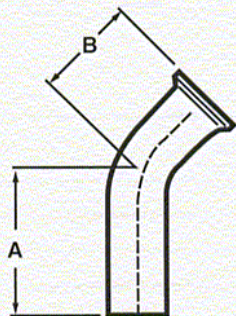

**ProCOMP PARTS CATALOG – YOUR SOURCE**  
**Telephone (888)388-4321 Fax (732)786-9511**  
[www.ProCOMP-INC.com](http://www.ProCOMP-INC.com)

**E9AWC(SIZE) 90 DEGREE ELBOW CLAMP ONE END**

| Size<br>Tube OD | A      | B      |
|-----------------|--------|--------|
| 1/2             | 3.000  | 1.625  |
| 3/4             | 3.000  | 1.625  |
| 1               | 3.000  | 2.000  |
| 1 1/2           | 3.750  | 2.750  |
| 2               | 4.750  | 3.500  |
| 2 1/2           | 5.500  | 4.250  |
| 3               | 6.250  | 5.000  |
| 4               | 8.000  | 6.625  |
| 6               | 11.500 | 10.500 |

**E4AW(SIZE) 45 DEGREE ELBOW**

| Size<br>Tube OD | A     |
|-----------------|-------|
| 1/2             | 2.250 |
| 3/4             | 2.250 |
| 1               | 2.250 |
| 1 1/2           | 2.500 |
| 2               | 3.000 |
| 2 1/2           | 3.375 |
| 3               | 3.625 |
| 4               | 4.500 |
| 6               | 6.250 |

**E4AWC(SIZE) 45 DEGREE ELBOW CLAMP ONE END**

| Size<br>Tube OD | A     | B     |
|-----------------|-------|-------|
| 1/2             | 2.250 | 1.000 |
| 3/4             | 2.250 | 1.000 |
| 1               | 2.250 | 1.125 |
| 1 1/2           | 2.500 | 1.438 |
| 2               | 3.000 | 1.750 |
| 2 1/2           | 3.375 | 2.063 |
| 3               | 3.625 | 2.375 |
| 4               | 4.500 | 3.125 |
| 6               | 6.250 | 5.250 |