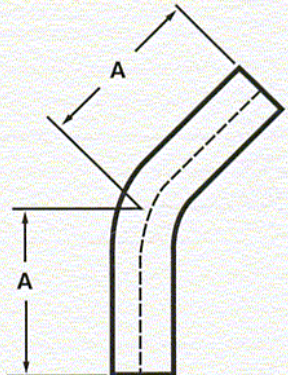

**ProCOMP PARTS CATALOG – YOUR SOURCE**  
**Telephone (888)388-4321 Fax (732)786-9511**  
[www.ProCOMP-INC.com](http://www.ProCOMP-INC.com)

**E9AWC(SIZE) 90 DEGREE ELBOW CLAMP ONE END**

| Size<br>Tube OD | A      | B      |
|-----------------|--------|--------|
| 1/2             | 3.000  | 1.625  |
| 3/4             | 3.000  | 1.625  |
| 1               | 3.000  | 2.000  |
| 1 1/2           | 3.750  | 2.750  |
| 2               | 4.750  | 3.500  |
| 2 1/2           | 5.500  | 4.250  |
| 3               | 6.250  | 5.000  |
| 4               | 8.000  | 6.625  |
| 6               | 11.500 | 10.500 |

**E4AW(SIZE) 45 DEGREE ELBOW**

| Size<br>Tube OD | A     |
|-----------------|-------|
| 1/2             | 2.250 |
| 3/4             | 2.250 |
| 1               | 2.250 |
| 1 1/2           | 2.500 |
| 2               | 3.000 |
| 2 1/2           | 3.375 |
| 3               | 3.625 |
| 4               | 4.500 |
| 6               | 6.250 |

**E4AWC(SIZE) 45 DEGREE ELBOW CLAMP ONE END**

| Size<br>Tube OD | A     | B     |
|-----------------|-------|-------|
| 1/2             | 2.250 | 1.000 |
| 3/4             | 2.250 | 1.000 |
| 1               | 2.250 | 1.125 |
| 1 1/2           | 2.500 | 1.438 |
| 2               | 3.000 | 1.750 |
| 2 1/2           | 3.375 | 2.063 |
| 3               | 3.625 | 2.375 |
| 4               | 4.500 | 3.125 |
| 6               | 6.250 | 5.250 |