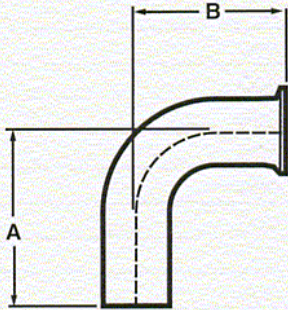

**ProCOMP PARTS CATALOG – YOUR SOURCE**  
**Telephone (888)388-4321 Fax (732)786-9511**  
[www.ProCOMP-INC.com](http://www.ProCOMP-INC.com)

**E9AWC(SIZE) 90 DEGREE ELBOW CLAMP ONE END**

| Size<br>Tube OD | A      | B      |
|-----------------|--------|--------|
| 1/2             | 3.000  | 1.625  |
| 3/4             | 3.000  | 1.625  |
| 1               | 3.000  | 2.000  |
| 1 1/2           | 3.750  | 2.750  |
| 2               | 4.750  | 3.500  |
| 2 1/2           | 5.500  | 4.250  |
| 3               | 6.250  | 5.000  |
| 4               | 8.000  | 6.625  |
| 6               | 11.500 | 10.500 |

**E4AW(SIZE) 45 DEGREE ELBOW**

| Size<br>Tube OD | A     |
|-----------------|-------|
| 1/2             | 2.250 |
| 3/4             | 2.250 |
| 1               | 2.250 |
| 1 1/2           | 2.500 |
| 2               | 3.000 |
| 2 1/2           | 3.375 |
| 3               | 3.625 |
| 4               | 4.500 |
| 6               | 6.250 |

**E4AWC(SIZE) 45 DEGREE ELBOW CLAMP ONE END**

| Size<br>Tube OD | A     | B     |
|-----------------|-------|-------|
| 1/2             | 2.250 | 1.000 |
| 3/4             | 2.250 | 1.000 |
| 1               | 2.250 | 1.125 |
| 1 1/2           | 2.500 | 1.438 |
| 2               | 3.000 | 1.750 |
| 2 1/2           | 3.375 | 2.063 |
| 3               | 3.625 | 2.375 |
| 4               | 4.500 | 3.125 |
| 6               | 6.250 | 5.250 |