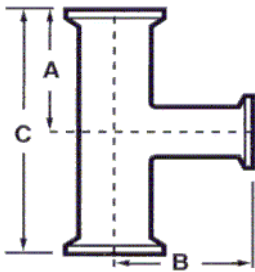

ProCOMP PARTS CATALOG – YOUR SOURCE
Telephone (888)388-4321 Fax (732)786-9511
www.ProCOMP-INC.com

ITCCSC(SIZE) – INSTRUMENT TEE

Size Tube OD	A	B
1/2 x 1 1/2	3.000	.0875
3/4 x 1 1/2	3.000	1.000
1 x 1 1/2	3.000	1.125
1/2 x 2	3.250	1.000
3/4 x 2	3.250	1.125
1 x 2	3.250	1.250
1 1/2 x 2	3.250	1.500

RTCCC(SIZE) REDUCING TEE

Size Tube OD	A	B	C
3/4 x 1/2	2.500	2.500	5.000
1 x 1/2	2.625	2.625	5.250
1 x 3/4	2.625	2.625	5.250
1 1/2 x 1/2	2.875	2.875	5.750
1 1/2 x 3/4	2.875	2.875	5.750
1 1/2 x 1	2.875	2.875	5.750
2 x 1/2	3.375	3.125	6.750
2 x 3/4	3.375	3.125	6.750
2 x 1	3.375	3.125	6.750
2 x 1 1/2	3.375	3.125	6.750
2 1/2 x 1/2	3.625	3.375	7.250
2 1/2 x 3/4	3.625	3.375	7.250
2 1/2 x 1	3.625	3.375	7.250
2 1/2 x 1 1/2	3.625	3.375	7.250
2 1/2 x 2	3.625	3.375	7.250
3 x 1/2	3.875	3.625	7.750
3 x 3/4	3.875	3.625	7.750
3 x 1	3.875	3.625	7.750
3 x 1 1/2	3.875	3.625	7.750
3 x 2	3.875	3.875	7.750
3 x 2 1/2	3.875	3.875	7.750
4 x 1/2	4.750	4.125	9.500
4 x 3/4	4.750	4.125	9.500
4 x 1	4.750	4.125	9.500
4 x 1 1/2	4.750	4.125	9.500
4 x 2	4.750	4.375	9.500
4 x 2 1/2	4.750	4.375	9.500
4 x 3	4.750	4.375	9.500
6 x 4	7.125	5.750	14.250