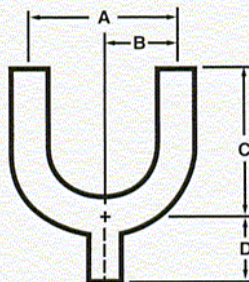

ProCOMP PARTS CATALOG – YOUR SOURCE
Telephone (888)388-4321 Fax (732)786-9511
www.ProCOMP-INC.com

POUWWSBOC(SIZE) USE POINT WITH BOTTOM CLAMP OUTLET

Size Tube OD	A	B	C	D
1 x 1/2	4.500	2.250	3.000	1.062
1 1/2 x 1/2	6.000	3.000	4.500	1.312
2 x 1/2	6.000	3.000	5.000	1.562
2 1/2 x 1/2	7.500	3.750	5.750	1.812
3 x 1/2	9.000	4.500	6.500	2.062
4 x 1/2	12.000	6.000	8.500	2.562

POUWWSOC(SIZE) USE POINT WITH SIDE BOTTOM CLAMP OUTLET

Size Tube OD	A	B	C	D
1 x 1/2	4.500	2.250	3.000	1.062
1 1/2 x 1/2	6.000	3.000	4.500	1.312
2 x 1/2	6.000	3.000	5.000	1.562
2 1/2 x 1/2	7.500	3.750	5.750	1.812
3 x 1/2	9.000	4.500	6.500	2.062
4 x 1/2	12.000	6.000	8.500	2.562

POUWWW(SIZE) 180 DEGREE USE POINT

Size Tube OD	A	B	C	D
1 x 1/2	4.500	3.000	3.000	2.062
1 1/2 x 1/2	6.000	3.000	4.500	2.312
2 x 1/2	6.000	3.000	5.000	2.562
2 1/2 x 1/2	7.500	3.750	5.750	2.812
3 x 1/2	9.000	4.500	6.500	3.062
4 x 1/2	12.000	6.000	8.500	3.562

Other sizes of 180° Use Points are available upon request.

600 Park Ave., Manalapan, NJ 07726

- 57 -

YOUR ONE STOP SOURCE FOR ALL YOUR HIGH PURITY FLOW COMPONENT NEEDS