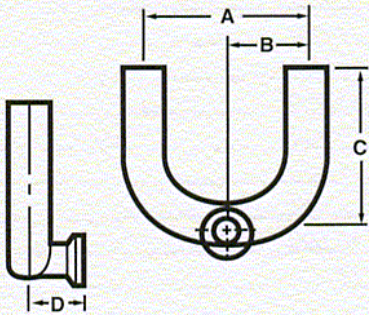

ProCOMP PARTS CATALOG – YOUR SOURCE
Telephone (888)388-4321 Fax (732)786-9511
www.ProCOMP-INC.com

POUWWSBOC(SIZE) USE POINT WITH BOTTOM CLAMP OUTLET

Size Tube OD	A	B	C	D
1 x 1/2	4.500	2.250	3.000	1.062
1 1/2 x 1/2	6.000	3.000	4.500	1.312
2 x 1/2	6.000	3.000	5.000	1.562
2 1/2 x 1/2	7.500	3.750	5.750	1.812
3 x 1/2	9.000	4.500	6.500	2.062
4 x 1/2	12.000	6.000	8.500	2.562

POUWWSOC(SIZE) USE POINT WITH SIDE BOTTOM CLAMP OUTLET

Size Tube OD	A	B	C	D
1 x 1/2	4.500	2.250	3.000	1.062
1 1/2 x 1/2	6.000	3.000	4.500	1.312
2 x 1/2	6.000	3.000	5.000	1.562
2 1/2 x 1/2	7.500	3.750	5.750	1.812
3 x 1/2	9.000	4.500	6.500	2.062
4 x 1/2	12.000	6.000	8.500	2.562

POUWWW(SIZE) 180 DEGREE USE POINT

Size Tube OD	A	B	C	D
1 x 1/2	4.500	3.000	3.000	2.062
1 1/2 x 1/2	6.000	3.000	4.500	2.312
2 x 1/2	6.000	3.000	5.000	2.562
2 1/2 x 1/2	7.500	3.750	5.750	2.812
3 x 1/2	9.000	4.500	6.500	3.062
4 x 1/2	12.000	6.000	8.500	3.562

Other sizes of 180° Use Points are available upon request.

600 Park Ave., Manalapan, NJ 07726

- 57 -

YOUR ONE STOP SOURCE FOR ALL YOUR HIGH PURITY FLOW COMPONENT NEEDS