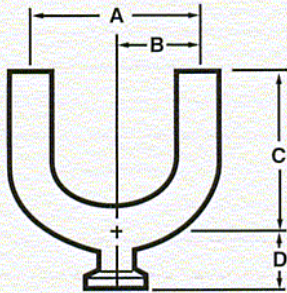

ProCOMP PARTS CATALOG – YOUR SOURCE
Telephone (888)388-4321 Fax (732)786-9511
www.ProCOMP-INC.com

POUWWSBOC(SIZE) USE POINT WITH BOTTOM CLAMP OUTLET

Size Tube OD	A	B	C	D
1 x 1/2	4.500	2.250	3.000	1.062
1 1/2 x 1/2	6.000	3.000	4.500	1.312
2 x 1/2	6.000	3.000	5.000	1.562
2 1/2 x 1/2	7.500	3.750	5.750	1.812
3 x 1/2	9.000	4.500	6.500	2.062
4 x 1/2	12.000	6.000	8.500	2.562

POUWWSOC(SIZE) USE POINT WITH SIDE BOTTOM CLAMP OUTLET

Size Tube OD	A	B	C	D
1 x 1/2	4.500	2.250	3.000	1.062
1 1/2 x 1/2	6.000	3.000	4.500	1.312
2 x 1/2	6.000	3.000	5.000	1.562
2 1/2 x 1/2	7.500	3.750	5.750	1.812
3 x 1/2	9.000	4.500	6.500	2.062
4 x 1/2	12.000	6.000	8.500	2.562

POUWWW(SIZE) 180 DEGREE USE POINT

Size Tube OD	A	B	C	D
1 x 1/2	4.500	3.000	3.000	2.062
1 1/2 x 1/2	6.000	3.000	4.500	2.312
2 x 1/2	6.000	3.000	5.000	2.562
2 1/2 x 1/2	7.500	3.750	5.750	2.812
3 x 1/2	9.000	4.500	6.500	3.062
4 x 1/2	12.000	6.000	8.500	3.562

Other sizes of 180° Use Points are available upon request.

600 Park Ave., Manalapan, NJ 07726

- 57 -

YOUR ONE STOP SOURCE FOR ALL YOUR HIGH PURITY FLOW COMPONENT NEEDS