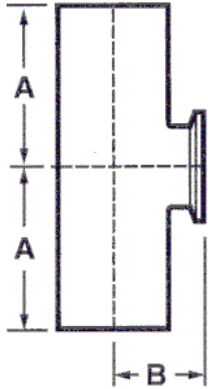

ProCOMP PARTS CATALOG – YOUR SOURCE
Telephone (888)388-4321 Fax (732)786-9511
www.ProCOMP-INC.com

TEWWSC(SIZE) REDUCING SHORT OUTLET WITH CLAMP BRANCH

Size Tube OD	A	B
3/4 x 1/2	2.000	1.000
1 x 1/2	2.125	1.125
1 x 3/4	2.125	1.125
1 1/2 x 1/2	2.375	1.375
1 1/2 x 3/4	2.375	1.375
1 1/2 x 1	2.375	1.375
2 x 1/2	2.875	1.625
2 x 3/4	2.875	1.625
2 x 1	2.875	1.625
2 x 1 1/2	2.875	1.625
2 1/2 x 1/2	3.125	1.875
2 1/2 x 3/4	3.125	1.875
2 1/2 x 1	3.125	1.875
2 1/2 x 1 1/2	3.125	1.875
2 1/2 x 2	3.125	1.875
3 x 1/2	3.375	2.125
3 x 3/4	3.375	2.125
3 x 1	3.375	2.125
3 x 1 1/2	3.375	2.125
3 x 2	3.375	2.125
3 x 2 1/2	3.375	2.125
4 x 1/2	4.125	2.625
4 x 3/4	4.125	2.625
4 x 1	4.125	2.625
4 x 1 1/2	4.125	2.625
4 x 2	4.125	2.625
4 x 2 1/2	4.125	2.625
4 x 3	4.125	2.625
6 x 4	5.625	3.750