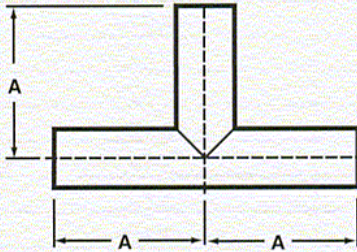

ProCOMP PARTS CATALOG – YOUR SOURCE
Telephone (888)388-4321 Fax (732)786-9511
www.ProCOMP-INC.com

TEWWS(C) SHORT OUTLET TEE WITH CLAMP BRANCH

Size Tube OD	A	B
1/2	1.875	1.000
3/4	2.000	1.125
1	2.125	1.125
1 1/2	2.375	1.375
2	2.875	1.625
2 1/2	3.125	1.875
3	3.375	2.125
4	4.125	2.750
6	5.625	4.625

TEAW(S) TEE

Size Tube OD	A
1/2	1.875
3/4	2.000
1	2.125
1 1/2	2.375
2	2.875
2 1/2	3.125
3	3.375
4	4.125
6	5.625

XAW(S) CROSS

Size Tube OD	A	B
1/2	3.750	1.875
3/4	4.000	2.000
1	4.250	2.125
1 1/2	4.750	2.375
2	5.750	2.875
2 1/2	6.250	3.125
3	6.750	3.375
4	8.250	4.125
6	11.250	5.625