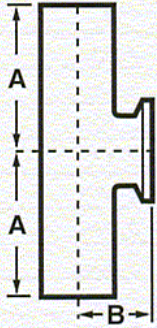

ProCOMP PARTS CATALOG – YOUR SOURCE
Telephone (888)388-4321 Fax (732)786-9511
www.ProCOMP-INC.com

TEWWS(C) SHORT OUTLET TEE WITH CLAMP BRANCH

Size Tube OD	A	B
1/2	1.875	1.000
3/4	2.000	1.125
1	2.125	1.125
1 1/2	2.375	1.375
2	2.875	1.625
2 1/2	3.125	1.875
3	3.375	2.125
4	4.125	2.750
6	5.625	4.625

TEAW(S) TEE

Size Tube OD	A
1/2	1.875
3/4	2.000
1	2.125
1 1/2	2.375
2	2.875
2 1/2	3.125
3	3.375
4	4.125
6	5.625

XAW(S) CROSS

Size Tube OD	A	B
1/2	3.750	1.875
3/4	4.000	2.000
1	4.250	2.125
1 1/2	4.750	2.375
2	5.750	2.875
2 1/2	6.250	3.125
3	6.750	3.375
4	8.250	4.125
6	11.250	5.625