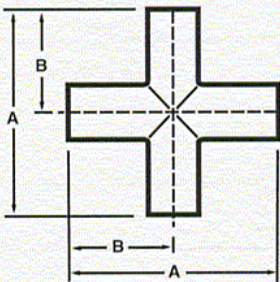

ProCOMP PARTS CATALOG – YOUR SOURCE
Telephone (888)388-4321 Fax (732)786-9511
www.ProCOMP-INC.com

TEWWS(C) SHORT OUTLET TEE WITH CLAMP BRANCH

Size Tube OD	A	B
1/2	1.875	1.000
3/4	2.000	1.125
1	2.125	1.125
1 1/2	2.375	1.375
2	2.875	1.625
2 1/2	3.125	1.875
3	3.375	2.125
4	4.125	2.750
6	5.625	4.625

TEAW(S) TEE

Size Tube OD	A
1/2	1.875
3/4	2.000
1	2.125
1 1/2	2.375
2	2.875
2 1/2	3.125
3	3.375
4	4.125
6	5.625

XAW(S) CROSS

Size Tube OD	A	B
1/2	3.750	1.875
3/4	4.000	2.000
1	4.250	2.125
1 1/2	4.750	2.375
2	5.750	2.875
2 1/2	6.250	3.125
3	6.750	3.375
4	8.250	4.125
6	11.250	5.625