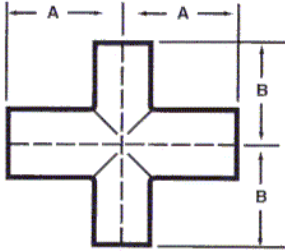

ProCOMP PARTS CATALOG – YOUR SOURCE
Telephone (888)388-4321 Fax (732)786-9511
www.ProCOMP-INC.com

XRAW(SIZE) REDUCING CROSS

Size Tube OD	A	B
3/4 x 1/2	2.000	2.000
1 x 1/2	2.125	2.125
1 x 3/4	2.125	2.125
1 1/2 x 1/2	2.375	2.375
1 1/2 x 3/4	2.375	2.375
1 1/2 x 1	2.375	2.375
2 x 1/2	2.875	2.625
2 x 3/4	2.875	2.625
2 x 1	2.875	2.625
2 x 1 1/2	2.875	2.625
2 1/2 x 1	3.125	2.875
2 1/2 x 1 1/2	3.125	2.875
2 1/2 x 2	3.125	2.875
3 x 1	3.375	3.125
3 x 1 1/2	3.375	3.125
3 x 2	3.375	3.125
3 x 2 1/2	3.375	3.125
4 x 1	4.125	3.625
4 x 1 1/2	4.125	3.625
4 x 2	4.125	3.875
4 x 2 1/2	4.125	3.875
4 x 3	4.125	3.875
6 x 4	5.625	5.125

CAAW

Size Tube OD	A
1/2	1.500
3/4	1.500
1	1.500
1 1/2	1.500
2	1.500
2 1/2	1.500
3	1.750
4	2.000
6	2.500

600 Park Ave., Manalapan, NJ 07726

- 52 -

NO ORDER IS TOO LARGE OR TOO SMALL