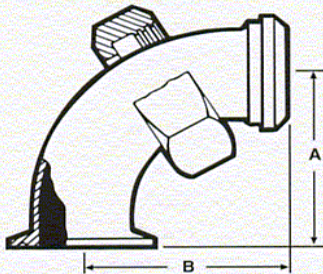

ProCOMP PARTS CATALOG – YOUR SOURCE
Telephone (888)388-4321 Fax (732)786-9511
www.ProCOMP-INC.com

E9(SIZE)CC 90 DEGREE ELBOW

Size Tube OD	A	R
1	2	1 1/2
1 1/2	2 3/4	2 1/4
2	3 1/2	3
2 1/2	4 1/4	3 3/4
3	5	4 1/2
4	6 5/8	6
6	9 7/8	9
8	12 15/16	12

U(SIZE)CC CLAMP 180 DEGREE U-BEND

Size Tube OD	A	B	R
1/2	1 1/2	1 1/2	3/4
3/4	2 1/4	2	1 1/8
1	3	2 1/2	1 1/2
1 1/4	3 3/4	3	1 7/8
1 1/2	4 1/2	3 1/2	2 1/4
2	6	4 1/2	3
2 1/2	7 1/2	5 1/2	3 3/4
3	9	6 1/2	4 1/2
4	12	8 5/8	6
6	18	12 7/8	9

E9(SIZE)CFB 90 DEGREE ELBOW

Size Tube OD	A	B
1	2	2 3/16
1 1/2	2 3/4	2 31/32
2	3 1/2	3 23/32
2 1/2	4 1/4	4 19/32
3	5	5 13/32
4	6 5/8	7 7/32

E9(SIZE)CT 90 DEGREE ELBOW

Size Tube OD	A	B
1	2	2 3/16
1 1/2	2 3/4	2 31/32
2	3 1/2	3 23/32
2 1/2	4 1/4	4 19/32
3	5	5 13/32
4	6 5/8	7 7/32