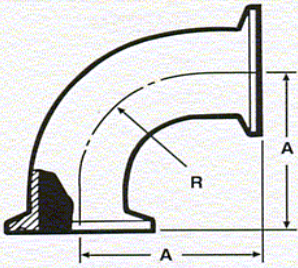

ProCOMP PARTS CATALOG – YOUR SOURCE
Telephone (888)388-4321 Fax (732)786-9511
www.ProCOMP-INC.com

E9(SIZE)CC 90 DEGREE ELBOW

Size Tube OD	A	R
1	2	1 1/2
1 1/2	2 3/4	2 1/4
2	3 1/2	3
2 1/2	4 1/4	3 3/4
3	5	4 1/2
4	6 5/8	6
6	9 7/8	9
8	12 15/16	12

U(SIZE)CC CLAMP 180 DEGREE U-BEND

Size Tube OD	A	B	R
1/2	1 1/2	1 1/2	3/4
3/4	2 1/4	2	1 1/8
1	3	2 1/2	1 1/2
1 1/4	3 3/4	3	1 7/8
1 1/2	4 1/2	3 1/2	2 1/4
2	6	4 1/2	3
2 1/2	7 1/2	5 1/2	3 3/4
3	9	6 1/2	4 1/2
4	12	8 5/8	6
6	18	12 7/8	9

E9(SIZE)CFB 90 DEGREE ELBOW

Size Tube OD	A	B
1	2	2 3/16
1 1/2	2 3/4	2 31/32
2	3 1/2	3 23/32
2 1/2	4 1/4	4 19/32
3	5	5 13/32
4	6 5/8	7 7/32

E9(SIZE)CT 90 DEGREE ELBOW

Size Tube OD	A	B
1	2	2 3/16
1 1/2	2 3/4	2 31/32
2	3 1/2	3 23/32
2 1/2	4 1/4	4 19/32
3	5	5 13/32
4	6 5/8	7 7/32