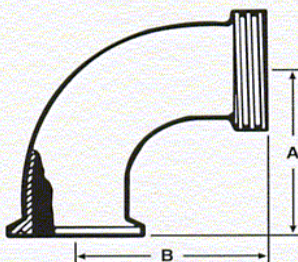

ProCOMP PARTS CATALOG – YOUR SOURCE
Telephone (888)388-4321 Fax (732)786-9511
www.ProCOMP-INC.com

E9(SIZE)CC 90 DEGREE ELBOW

Size Tube OD	A	R
1	2	1 1/2
1 1/2	2 3/4	2 1/4
2	3 1/2	3
2 1/2	4 1/4	3 3/4
3	5	4 1/2
4	6 5/8	6
6	9 7/8	9
8	12 15/16	12

U(SIZE)CC CLAMP 180 DEGREE U-BEND

Size Tube OD	A	B	R
1/2	1 1/2	1 1/2	3/4
3/4	2 1/4	2	1 1/8
1	3	2 1/2	1 1/2
1 1/4	3 3/4	3	1 7/8
1 1/2	4 1/2	3 1/2	2 1/4
2	6	4 1/2	3
2 1/2	7 1/2	5 1/2	3 3/4
3	9	6 1/2	4 1/2
4	12	8 5/8	6
6	18	12 7/8	9

E9(SIZE)CFB 90 DEGREE ELBOW

Size Tube OD	A	B
1	2	2 3/16
1 1/2	2 3/4	2 31/32
2	3 1/2	3 23/32
2 1/2	4 1/4	4 19/32
3	5	5 13/32
4	6 5/8	7 7/32

E9(SIZE)CT 90 DEGREE ELBOW

Size Tube OD	A	B
1	2	2 3/16
1 1/2	2 3/4	2 31/32
2	3 1/2	3 23/32
2 1/2	4 1/4	4 19/32
3	5	5 13/32
4	6 5/8	7 7/32