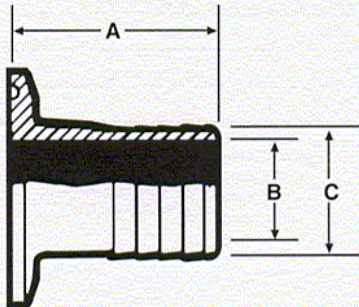

**ProCOMP PARTS CATALOG – YOUR SOURCE**  
**Telephone (888)388-4321 Fax (732)786-9511**  
[www.ProCOMP-INC.com](http://www.ProCOMP-INC.com)

**FELT(SIZE) TANK WELDING FERRULE**

Size Tube OD	A	B	C
1	3	.870	1.000
1 1/2	3	1.370	1.500
2	3	1.870	2.000
2 1/2	3	2.370	2.500
3	4	2.870	3.000
4	4	3.834	4.000
6	6	5.782	6.000
8	6	7.782	8.000
10	6	9.730	10.000
12	6	11.730	12.000

**HB(SIZE) RUBBER HOSE ADAPTER**

Size Tube OD
1/2
3/4
1
1 1/4
1 1/2
2
2 1/2
3
4
6

**CONTACT  
PROCOMP  
FOR  
DIMENSIONS**

**HB(SIZE) RUBBER HOSE ADAPTER  
REDUCER (316L)**

Size Tube OD	A	B	C
1 x 1/2	2	.370	1/2
1 x 3/4	2	.620	3/4
1 1/2 x 1 1/4	3 1/2	1.12	1 1/4
2 x 1	3 1/2	.87	1
2 x 1 1/2	3 1/2	1.370	1 1/2
2 1/2 x 2	3 1/2	1.870	2
3 x 2	3 1/2	1.870	2
3 x 2 1/2	3 1/2	2.370	2 1/2
4 x 2 1/2	3 5/8	2.370	2 1/2
4 x 3	3 5/8	3.870	3