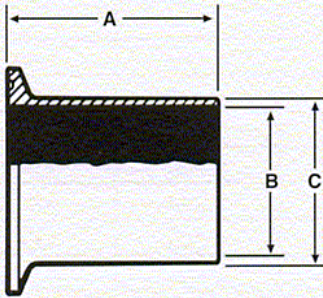

**ProCOMP PARTS CATALOG – YOUR SOURCE**  
**Telephone (888)388-4321 Fax (732)786-9511**  
[www.ProCOMP-INC.com](http://www.ProCOMP-INC.com)

**FELT(SIZE) TANK WELDING FERRULE**

Size Tube OD	A	B	C
1	3	.870	1.000
1 1/2	3	1.370	1.500
2	3	1.870	2.000
2 1/2	3	2.370	2.500
3	4	2.870	3.000
4	4	3.834	4.000
6	6	5.782	6.000
8	6	7.782	8.000
10	6	9.730	10.000
12	6	11.730	12.000

**HB(SIZE) RUBBER HOSE ADAPTER**

Size Tube OD
1/2
3/4
1
1 1/4
1 1/2
2
2 1/2
3
4
6

**CONTACT  
PROCOMP  
FOR  
DIMENSIONS**

**HB(SIZE) RUBBER HOSE ADAPTER  
REDUCER (316L)**

Size Tube OD	A	B	C
1 x 1/2	2	.370	1/2
1 x 3/4	2	.620	3/4
1 1/2 x 1 1/4	3 1/2	1.12	1 1/4
2 x 1	3 1/2	.87	1
2 x 1 1/2	3 1/2	1.370	1 1/2
2 1/2 x 2	3 1/2	1.870	2
3 x 2	3 1/2	1.870	2
3 x 2 1/2	3 1/2	2.370	2 1/2
4 x 2 1/2	3 5/8	2.370	2 1/2
4 x 3	3 5/8	3.870	3