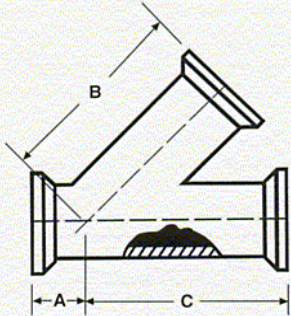

**ProCOMP PARTS CATALOG – YOUR SOURCE**  
**Telephone (888)388-4321 Fax (732)786-9511**  
[www.ProCOMP-INC.com](http://www.ProCOMP-INC.com)

**RY(SIZE)CCC 45 DEGREE REDUCING LATERAL**

Size Tube OD	A	B	C
1 1/2 x 1	1 3/8	5 1/16	4
2 x 1	1 5/8	5 1/2	4 1/2
2 x 1 1/2	1 5/8	5 1/2	4 1/2
2 1/2 x 1	2 1/8	6 7/8	5 1/2
2 1/2 x 1 1/2	2 1/8	6 7/8	5 1/2
2 1/2 x 2	2 1/8	6 7/8	5 1/2
3 x 1	2 1/2	8 1/4	7
3 x 1 1/2	2 1/2	8 1/4	7
3 x 2	2 1/2	8 1/4	7
3 x 2 1/2	2 1/2	8 1/4	7
4 x 1	3	10	8 3/4
4 x 1 1/2	3	10	8 3/4
4 x 2	3	10	8 3/4
4 x 2 1/2	3	10	8 3/4
4 x 3	3	10	8 3/4

**CR(SIZE)CC CONCENTRIC REDUCER**

Size Tube OD	A
3/4 x 1/2	2
1 x 1/2	2
1 x 3/4	2
1 1/2 x 1/2	3
1 1/2 x 3/4	3
1 1/2 x 1	3
1 1/2 x 1 1/4	2
2 x 1	5
2 x 1 1/4	2
2 x 1 1/2	3
2 1/2 x 1	7
2 1/2 x 1 1/2	5
2 1/2 x 2	3
3 x 1 1/2	7
3 x 2	5
3 x 2 1/2	3
4 x 2	9 1/8
4 x 2 1/2	7 1/8
4 x 3	5 1/8
6 x 3	6 7/8
6 x 4	7